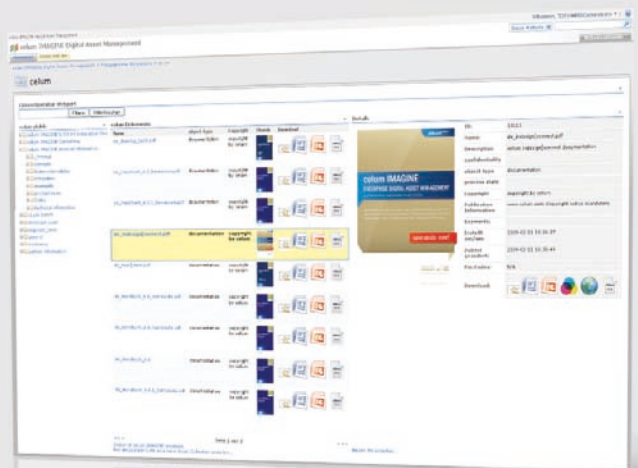

Die flexible Plattform für unternehmensweites Digital Asset Management.

kostengünstig – via Browser – einfach zu bedienen

Microsoft
Office SharePoint
Server 2007

Perfekte Integration in Microsoft SharePoint

celum IMAGINE ist der Standard in der Digital Asset Management Industrie, um Marketing-, Sales-, IR-, PR- und Kommunikations-Prozesse zu automatisieren. Es ermöglicht unternehmensweites, hoch skalierbares Digital Asset Management, Video Asset Management und Web-to-Print. celum IMAGINE ist führend als Brand Management Plattform, Presse Portal, Social Video Hub und in der dynamischen Erzeugung von Werbemittel.

Vorteile von celum IMAGINE:

- » Organisieren Sie alle digitalen Medieninhalte in einem zentralen System – einfacher Zugriff über jeden Webbrowser
- » Perfekt für Foto, Grafik, Video, Audio, PowerPoint, Text und jeden anderen „Rich Content“
- » Kombinieren Sie Digital Asset Management, Video Asset Management and Web-to-Print in einer Plattform
- » Versenden und Verteilen Sie Inhalte mit nur wenigen Mausklicks
- » Profitieren Sie von der nahtlosen Integration in Microsoft Office und der Adobe Creative Suite
- » Kommentieren und geben Sie beliebige Inhalte frei, jederzeit und überall
- » Verwenden Sie modernste Technologie, vollkommen integrierbar in Web CMS, Microsoft Sharepoint, PIM und E-Commerce

Digital Asset Management

Brand Management

Video Asset Management

Die celum IMAGINE Plattform

Automate

- » Erhalten Sie Inhalte in beliebigen Formaten (Realtime-Konvertierung) mit wenigen Mausklicks
- » Veröffentlichen Sie Marketingmaterialien auf Ihrer Webseite, im Intranet oder als druckfertige Daten