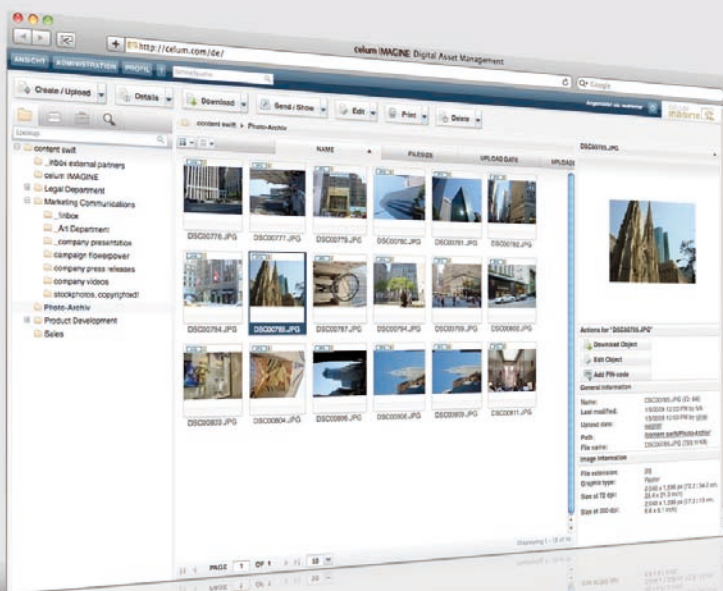

Die flexible Plattform für unternehmensweites Digital Asset Management.

kostengünstig – via Browser – einfach zu bedienen

Microsoft
Office SharePoint
Server 2007

Perfekte Integration in Microsoft SharePoint

celum IMAGINE ist der Standard in der Digital Asset Management Industrie, um Marketing-, Sales-, IR-, PR- und Kommunikations-Prozesse zu automatisieren. Es ermöglicht unternehmensweites, hoch skalierbares Digital Asset Management, Video Asset Management und Web-to-Print. celum IMAGINE ist führend als Brand Management Plattform, Presse Portal, Social Video Hub und in der dynamischen Erzeugung von Werbemittel.

Vorteile von celum IMAGINE:

- » Organisieren Sie alle digitalen Medieninhalte in einem zentralen System – einfacher Zugriff über jeden Webbrowser
- » Perfekt für Foto, Grafik, Video, Audio, PowerPoint, Text und jeden anderen „Rich Content“
- » Kombinieren Sie Digital Asset Management, Video Asset Management and Web-to-Print in einer Plattform
- » Versenden und Verteilen Sie Inhalte mit nur wenigen Mausklicks
- » Profitieren Sie von der nahtlosen Integration in Microsoft Office und der Adobe Creative Suite
- » Kommentieren und geben Sie beliebige Inhalte frei, jederzeit und überall
- » Verwenden Sie modernste Technologie, vollkommen integrierbar in Web CMS, Microsoft Sharepoint, PIM und E-Commerce

Bequeme und vollständige Integration von Kreativumgebungen auf Mac oder PC, sowie MS Office Integration

Vollständige Übereinstimmung des Corporate Designs und einfacher Zugriff über jeden beliebigen Webbrowser