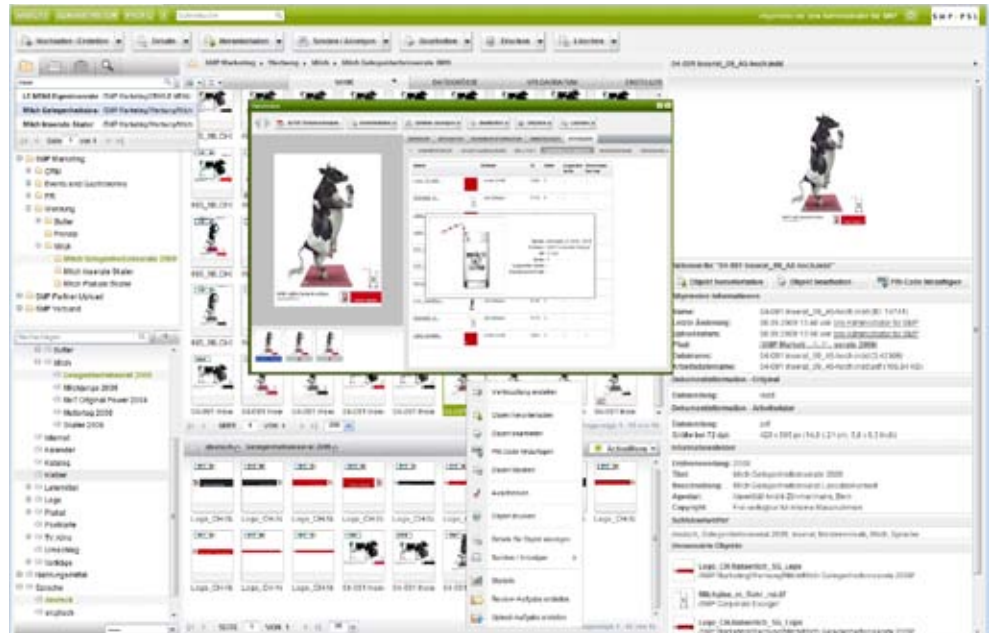

pin.review – Workflow für Prüfung und Upload durch interne oder externe Stellen

webgate – separate Web-Plattform für einfachen Zugriff und Download z.B. für Presse

version.control – Versionsverwaltung

smart.sync und near.store – bidirektionale Synchronisation mit lokalem Rechner resp. externem File-System

Helvetia Versicherungen, Basel / St. Gallen

Swissmilk, Bern

Zimtstern, Zürich

Daten im (Zu-)Griff? Wir machen es möglich!

Sie haben alle Ihre Multimediadaten im (Zu-)Griff

- Mit einer zentralen Datenablage gehören Insellösungen der Vergangenheit an
- Redundanzfreie, medienneutrale Datenhaltung dank flexiblen Download-Formaten
- Generierung (mehreseitiger) Vorschaubilder für rund 200 Dateiformate

Sie optimieren Ihre Kommunikationswege

- Kunden, Aussenstellen und externe Partner werden in die Workflows eingebunden
- Zugriff entweder via Login oder via PIN-Code

Sie erhalten eine ganzheitliche, skalierbare Lösung – alles aus einer Hand